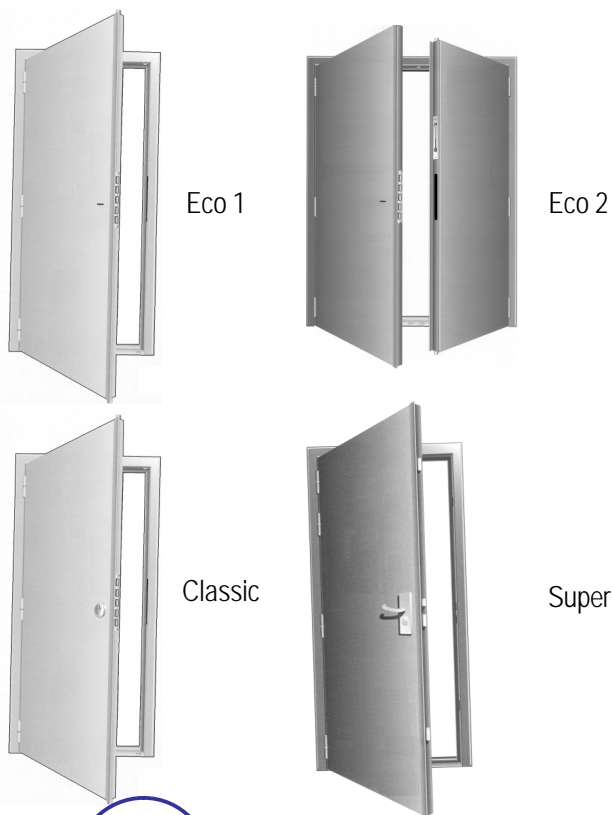

Bloc cave simple face, sur mesure, avec serrure multipoints encastrée

destinations principales

- Logement collectifs
- Logement individuel
- Bâtiment industriel

applications principales

- Cave
- Local Technique
- Sortie de Secours

caractéristiques

- **Sécurité**
 - Huisserie :
 - Cadre 20 ou 25 /10
 - Barre de seuil soudée (sauf HLM)
 - Anti-dégondages
 - Vantail :
 - Epaisseur 15 à 20 /10
 - 3 à 5 omégas de renfort horizontaux et 1 vertical
 - 3 à 4 paumelles Maroc soudées de 140 mm
 - Serrure :
 - Révolution 7 points standard ou a2p* ou 8150 3 points standard, 8151 a2p* ou 8152 a2p**
 - Cylindre profil européen livré
 - Pour les serrures a2p* et a2p**, cuirasse de protection extérieure
- **Confort d'utilisation**
 - L'acier électrozingué associé à la peinture époxy protègent le bloc cave de la corrosion
 - Serrure Révolution à douceur de manœuvre extrême

description

- Tôles d'acier électrozingué
- Pièces de précisions découpées au laser
- Cadre en Z fixé sur l'ancienne huisserie par des chevilles
- Renforts intérieurs par omégas horizontaux et verticaux
- Numéro de traçabilité unique par bloc cave
- Montage sur huisserie bois ou métal en réhabilitation ou pour construction neuve
- Apprêt bronze / doré ou gris satiné fourni par défaut

portes de sécurité

Bloc Cave

série 4018

gros plan

Blocs portes, entièrement sur mesure de très haute qualité de fabrication, permettant de renforcer de façon économique des portes, à l'origine sans protection, contre les tentatives d'effraction.